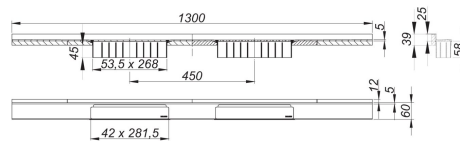

30. September 2021

Duschrinne CeraWall Select N Duo Edelstahl poliert, 1300 mm

Artikel Nr. **536655**
GTIN/EAN: 4001636536655
Rabattgruppe: 11

zum Einbau mit Ablaufgehäuse DallFlex Duo, DallFlex Duo Plan und DallFlex Duo senkrecht.

Ablaufschiene mit mehrseitigem Präzisionsgefälle, sichtbar am Übergang zwischen Wand und Boden installiert, geeignet für Wand- und Bodenbeläge von 24 – 32 mm (inkl. Kleberbett), Länge millimetergenau anpassbar.

Ausführung:

- zwei Abdeckungen
- selbstklebendes Sicherheitsband S 3 mit Schnitenschutzarmierung aus Edelstahl zum Schutz der Flächenabdichtung und Schalldämmband zur Entkoppelung vom Baukörper
- Montagezubehör und Positionierhilfen
- Bauschutzabdeckung