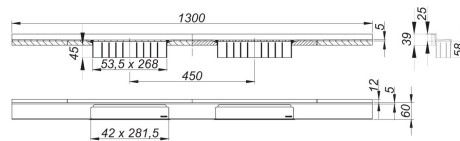

30. September 2021

Duschrinne CeraWall Select N Duo Edelstahl matt, 1300 mm

Artikel Nr. **536815**
GTIN/EAN: 4001636536815
Rabattgruppe: 11

zum Einbau mit Ablaufgehäuse DallFlex Duo, DallFlex Duo Plan und DallFlex Duo senkrecht.

Ablaufschiene mit mehrseitigem Präzisionsgefälle, sichtbar am Übergang zwischen Wand und Boden installiert, geeignet für Boden- und Wandbeläge von 24 – 32 mm (inkl. Kleberbett), Länge millimetergenau anpassbar.

Ausführung:

- zwei Abdeckungen
- selbstklebendes Sicherheitsband S 3 mit Schnittschutzarmierung aus Edelstahl zum Schutz der Flächenabdichtung und Schalldämmband zur Entkoppelung vom Baukörper
- Montagezubehör und Positionierhilfen
- Bauschutzabdeckung