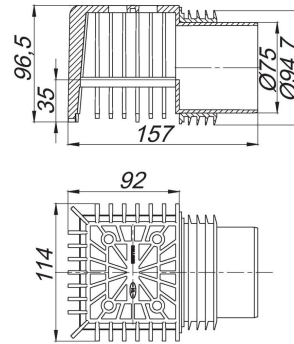

30. September 2021

Attika-Laubfangkorb mit Notentwässerung, 92 x 114 mm

Artikel Nr. **635457**
GTIN/EAN: 4001636635457
Rabattgruppe: 10

passend zu den Attikaabläufen DallBit, PVC und FPO-PP, Anstauhöhe 35 mm

MATERIAL
Polypropylen, UV-stabilisiert