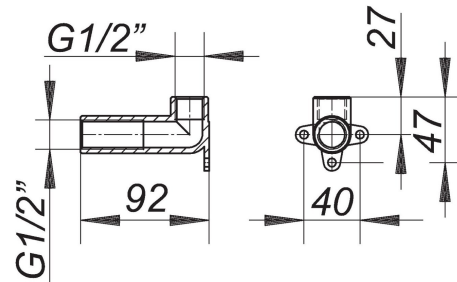

30. September 2021

Wandscheibe , verchromt, 1/2"

Artikel Nr. **140203**
 GTIN/EAN: 4001636140203
 Rabattgruppe: 1

zum Anschluss von Armaturen

Material:
 Messing, aussen verchromt

Artikel Nr.	Bezeichnung	Abmessungen
130518	Wandeinbau-Waschgeräte-Siphon 405 E, DN 40/DN 50	DN 40/DN 50
130501	Wandeinbau-Waschgeräte-Siphon 405, DN 40/DN 50	DN 40/DN 50
130617	Wandeinbau-Waschgeräte-Siphon 406 E, DN 40/DN 50	DN 40/DN 50
130648	Wandeinbau-Waschgeräte-Siphon 406 senkrecht, DN 40/DN 50	DN 40/DN 50
130600	Wandeinbau-Waschgeräte-Siphon 406, DN 40/DN 50	DN 40/DN 50
130709	Wandeinbau-Waschgeräte-Siphon 406.2, DN 40/DN 50	DN 40/DN 50