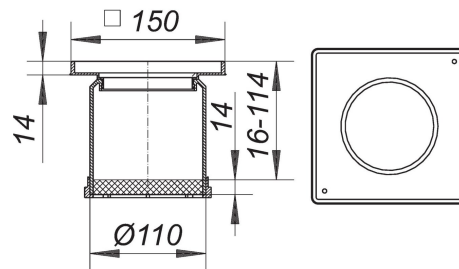

30. September 2021

**Aufsatzrahmen KEN 10, 150 x 150 mm**

Artikel Nr. **495242**  
 GTIN/EAN: 4001636495242  
 Rabattgruppe: 3

passend zu Ablaufgehäusen 40, 42 und 46 sowie den Balkonablaufgehäusen 83 und 84

Rahmen:  
 ABS, mit Gewindeeinsätzen, 100 x 100 mm

Verlängerung:  
 Polypropylen, hochschlagfest, verlängerbar mit HT-Rohr DN 100

Passende Roste ab Seiten 155/221.

Artikel Nr.	Bezeichnung	Abmessungen
495013	Entwässerungsring S 10	

Artikel Nr.	Bezeichnung	Abmessungen
405227	Ablaufgehäuse 40 DallBit, DN 50	DN 50
405135	Ablaufgehäuse 40 PE, DN 50/OD 50	DN 50
405128	Ablaufgehäuse 40 S, DN 50	DN 50
422026	Ablaufgehäuse 42 DallBit, Zulauf DN 40, DN 50	DN 50
421555	Ablaufgehäuse 42 PE, d: 56/63 mm	d: 56/63 mm
420022	Ablaufgehäuse 42 S, Zulauf DN 40, DN 50	DN 50
421722	Ablaufgehäuse 42/3, 3 Zuläufe DN 40, DN 50	DN 50
462053	Ablaufgehäuse 46 DallBit, Zulauf DN 40, DN 50	DN 50

30. September 2021

**DALLMER**

460059	Ablaufgehäuse 46 S, Zulauf DN 40, DN 50	DN 50
831569	Aufstockelement 85	
832566	Aufstockelement 85 DallBit	
495839	Geruch- u. Schaumsperr S 10	d: 92 mm
502315	Rost Cut 140 x 140 mm	140 x 140 mm
501110	Rost E 140, 140 x 140 mm	140 x 140 mm
501219	Rost EN 140, 5mm hoch, 140 x 140 mm	140 x 140 mm
501127	Rost ES 140, massiv, 140 x 140 mm	140 x 140 mm
501172	Rost K 140, Polyamid, 140 x 140 mm	140 x 140 mm
501226	Rost Quadra 140	
501530	Rost QuadraStone Azul Bahia, 140	
501509	Rost QuadraStone individuell 140	
501523	Rost QuadraStone Nero Assoluto Zimbabwe, 140	
501561	Rost QuadraStone Padang hellgrau, 140	
501547	Rost QuadraStone Rosso Verona, 140	
501783	Rost RHS 140, 1,5 mm, rutschh., verschr., 140 x 140 mm	140 x 140 mm
501141	Rost RHS 140, massiv, rutschhemmend, 140 x 140 mm	140 x 140 mm
495020	Rückstaudichtung S 10	d: 110 mm
495143	Schmutzfang, d: 91 mm	d: 91 mm