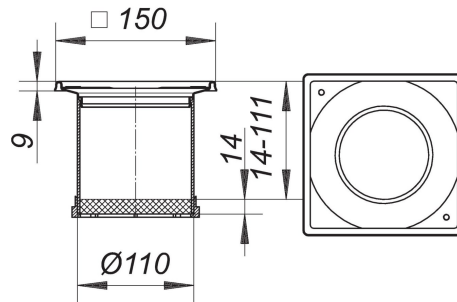

30. September 2021

Aufsatzrahmen SES 10, 150 x 150 mm

Artikel Nr. **495259**
 GTIN/EAN: 4001636495259
 Rabattgruppe: 3

passend zu Ablaufgehäusen 40, 42 und 46 sowie den Balkonablaufgehäusen 83 und 84

Rahmen:
 Edelstahl 1.4301, mit Gewindeeinsätzen, 100 x 100 mm

Verlängerung:
 ABS, verlängerbar mit HT-Rohr DN 100

Passende Roste ab Seiten 155/221.

Artikel Nr.	Bezeichnung	Abmessungen
495013	Entwässerungsring S 10	

Artikel Nr.	Bezeichnung	Abmessungen
405227	Ablaufgehäuse 40 DallBit, DN 50	DN 50
405135	Ablaufgehäuse 40 PE, DN 50/OD 50	DN 50
405128	Ablaufgehäuse 40 S, DN 50	DN 50
422026	Ablaufgehäuse 42 DallBit, Zulauf DN 40, DN 50	DN 50
421555	Ablaufgehäuse 42 PE, d: 56/63 mm	d: 56/63 mm
420022	Ablaufgehäuse 42 S, Zulauf DN 40, DN 50	DN 50
421722	Ablaufgehäuse 42/3, 3 Zuläufe DN 40, DN 50	DN 50
462053	Ablaufgehäuse 46 DallBit, Zulauf DN 40, DN 50	DN 50

30. September 2021

460059	Ablaufgehäuse 46 S, Zulauf DN 40, DN 50	DN 50
831569	Aufstockelement 85	
832566	Aufstockelement 85 DallBit	
495846	Geruch- u. Schaumsperr S10/12	
502315	Rost Cut 140 x 140 mm	140 x 140 mm
501110	Rost E 140, 140 x 140 mm	140 x 140 mm
501219	Rost EN 140, 5mm hoch, 140 x 140 mm	140 x 140 mm
501127	Rost ES 140, massiv, 140 x 140 mm	140 x 140 mm
501172	Rost K 140, Polyamid, 140 x 140 mm	140 x 140 mm
501226	Rost Quadra 140	
501530	Rost QuadraStone Azul Bahia, 140	
501509	Rost QuadraStone individuell 140	
501523	Rost QuadraStone Nero Assoluto Zimbabwe, 140	
501561	Rost QuadraStone Padang hellgrau, 140	
501547	Rost QuadraStone Rosso Verona, 140	
501783	Rost RHS 140, 1,5 mm, rutschh., verschr., 140 x 140 mm	140 x 140 mm
501141	Rost RHS 140, massiv, rutschhemmend, 140 x 140 mm	140 x 140 mm
495020	Rückstaudichtung S 10	d: 110 mm