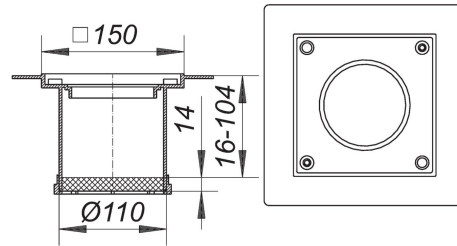

30. September 2021

**Aufsatzrahmen PVC-KEN 10, 150 x 150 mm**

Artikel Nr. **495310**  
 GTIN/EAN: 4001636495310  
 Rabattgruppe: 3

passend zu Ablaufgehäusen 40, 42 und 46 sowie den Balkonablaufgehäusen 83 und 84

Ausführung:  
 mit Flansch für Kunststoffbodenbeläge

Rahmen:  
 PVC, mit Gewindeeinsätzen, 150 x 150 mm

Verlängerung:  
 PVC, verlängerbar mit HT-Rohr DN 100

Es muss gegen Rückstau abgedichtet werden, siehe Seite 217 (Zubehör).  
 Passende Roste ab Seiten 155/221.

Artikel Nr.	Bezeichnung	Abmessungen
495013	Entwässerungsring S 10	

Artikel Nr.	Bezeichnung	Abmessungen
405227	Ablaufgehäuse 40 DallBit, DN 50	DN 50
405135	Ablaufgehäuse 40 PE, DN 50/OD 50	DN 50
405128	Ablaufgehäuse 40 S, DN 50	DN 50
422026	Ablaufgehäuse 42 DallBit, Zulauf DN 40, DN 50	DN 50
421555	Ablaufgehäuse 42 PE, d: 56/63 mm	d: 56/63 mm