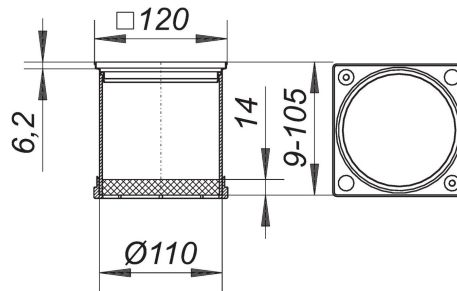

30. September 2021

Aufsatzrahmen ECS 12, 120 x 120 mm

Artikel Nr. **495341**
 GTIN/EAN: 4001636495341
 Rabattgruppe: 3

passend zu Ablaufgehäusen 40, 42 und 46 sowie den Balkonablaufgehäusen 83 und 84

Rahmen:
 Edelstahl 1.4301 oder 1.4404, mit Gewindeeinsätzen

Verlängerung:
 ABS, verlängerbar mit HT-Rohr DN 100

Edelstahl 1.4301, 120 x 120 mm

Passende Roste ab Seiten 155/221.

Artikel Nr.	Bezeichnung	Abmessungen
495013	Entwässerungsring S 10	

Artikel Nr.	Bezeichnung	Abmessungen
405227	Ablaufgehäuse 40 DallBit, DN 50	DN 50
405135	Ablaufgehäuse 40 PE, DN 50/OD 50	DN 50
405128	Ablaufgehäuse 40 S, DN 50	DN 50
422026	Ablaufgehäuse 42 DallBit, Zulauf DN 40, DN 50	DN 50
421555	Ablaufgehäuse 42 PE, d: 56/63 mm	d: 56/63 mm
420022	Ablaufgehäuse 42 S, Zulauf DN 40, DN 50	DN 50
421722	Ablaufgehäuse 42/3, 3 Zuläufe DN 40, DN 50	DN 50

30. September 2021

462053	Ablaufgehäuse 46 DallBit, Zulauf DN 40, DN 50	DN 50
460059	Ablaufgehäuse 46 S, Zulauf DN 40, DN 50	DN 50
831569	Aufstockelement 85	
832566	Aufstockelement 85 DallBit	
495846	Geruch- u. Schaumsperr S10/12	
495006	Geruchsverschluss Primus, 50 mm, zu Aufsätzen 120 x 120 mm	
501080	Rost E 115, 115 x 115 mm	115 x 115 mm
501097	Rost EN 115, 115 x 115 mm	115 x 115 mm
501615	Rost Loire 115	
501646	Rost Nil 115	
501639	Rost Orinoco 115	
501585	Rost Quadra 115	
502353	Rost Saturn 115	115 x 115 mm
501622	Rost Seine 115	
501653	Rost Yukon 115	
495020	Rückstaudichtung S 10	d: 110 mm