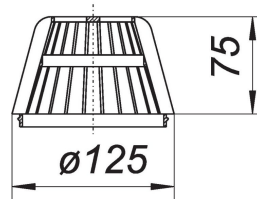

30. September 2021

DALLMER**Kies-/Laubfangkorb S 10**

Artikel Nr. **495815**
 GTIN/EAN: 4001636495815
 Rabattgruppe: 3

passend zu den Balkonabläufen 83 und 84 sowie zu den Aufstockelementen 85

Material:
 Polypropylen, UV-stabilisiert

Artikel Nr.	Bezeichnung	Abmessungen
831569	Aufstockelement 85	
832566	Aufstockelement 85 DallBit	
832023	Balkonablaufgehäuse 83 DallBit, DN 50	DN 50
832047	Balkonablaufgehäuse 83 DallBit, DN 70	DN 70
830326	Balkonablaufgehäuse 83 KF, DN 50	DN 50
830340	Balkonablaufgehäuse 83 KF, DN 70	DN 70
830029	Balkonablaufgehäuse 83, DN 50	DN 50
830043	Balkonablaufgehäuse 83, DN 70	DN 70
832160	Balkonablaufgehäuse 84 DallBit, DN 100	DN 100
832122	Balkonablaufgehäuse 84 DallBit, DN 50	DN 50
832146	Balkonablaufgehäuse 84 DallBit, DN 70	DN 70
831323	Balkonablaufgehäuse 84 KF, DN 50	DN 50
831347	Balkonablaufgehäuse 84 KF, DN 70	DN 70
831064	Balkonablaufgehäuse 84, DN 100	DN 100
831026	Balkonablaufgehäuse 84, DN 50	DN 50
831040	Balkonablaufgehäuse 84, DN 70	DN 70
832627	Dachablauf 83 D DallBit, DN 50	DN 50
832641	Dachablauf 83 D DallBit, DN 70	DN 70