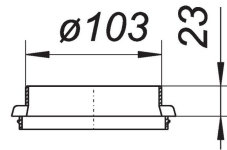

30. September 2021

**DALLMER****Einlaufelement/Kiesfang S 10**

Artikel Nr. **495822**  
 GTIN/EAN: 4001636495822  
 Rabattgruppe: 3

passend zu den Balkonabläufen 83 und 84 sowie zu den Aufstockelementen 85  
 Das Element wird zur Entwässerung von wasserdurchlässigen Plattenbelägen auf Terrassen o.ä. zwischen Aufsatzrahmen und Ablauf eingebaut.

Material:  
 Polypropylen, UV-stabilisiert

Artikel Nr.	Bezeichnung	Abmessungen
510006	Aufsatz E 10, 100 x 100 mm	100 x 100 mm
510013	Aufsatz EC 10, 100 x 100 mm	100 x 100 mm
510082	Aufsatz ECN 10, Rost verschraubt, 100 x 100 mm	100 x 100 mm
510044	Aufsatz EN 10, Rost verschraubt, 100 x 100 mm	100 x 100 mm
510051	Aufsatz KE 10, 150 x 150 mm	150 x 150 mm
510099	Aufsatz KEN 10, Rost verschraubt, 150 x 150 mm	150 x 150 mm
510068	Aufsatz KR 10, Rost mit Fallrohreinsetz, 150 x 150 mm	150 x 150 mm
510105	Aufsatz SEC 10, 150 x 150 mm	150 x 150 mm
510136	Aufsatz SEN 10, Rost verschraubt, 150 x 150 mm	150 x 150 mm
510143	Aufsatz SES 10, Rost massiv, verschraubt, 150 x 150 mm	150 x 150 mm
831569	Aufstockelement 85	
832566	Aufstockelement 85 DallBit	
830104	Balkonablauf 83 E, DN 50, 100 x 100 mm	DN 50, 100 x 100 mm
830111	Balkonablauf 83 E, DN 70, 100 x 100 mm	DN 70, 100 x 100 mm
831101	Balkonablauf 84 E, DN 50, 100 x 100 mm	DN 50, 100 x 100 mm
831118	Balkonablauf 84 E, DN 70, 100 x 100 mm	DN 70, 100 x 100 mm