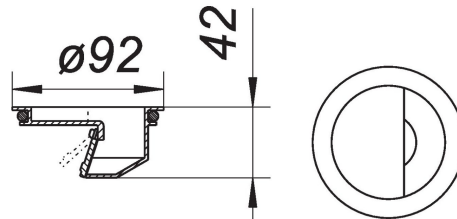

30. September 2021

Geruch- u. Schaumsperr S 10

Artikel Nr. **495839**
 GTIN/EAN: 4001636495839
 Rabattgruppe: 3

zum Einbau in die Aufsätze und Aufsatzrahmen Serie 10 mit Rahmenmass 100 x 100 mm und KE 10/KEN 10.
 Die mechanisch wirkende Sperre verhindert den Austritt von Kanalgasen und Schaum.

Frostfest, da ohne Wasser!

mit:
 - Dichtung

Material:
 ABS

Der Einsatz der Geruchsperr bei Balkonabläufen DN 70 und DN 100 senkt die Ablaufleistung unter Normvorgabe.

Artikel Nr.	Bezeichnung	Abmessungen
510006	Aufsatz E 10, 100 x 100 mm	100 x 100 mm
510013	Aufsatz EC 10, 100 x 100 mm	100 x 100 mm
500052	Aufsatz EC 15, 100 x 100 mm	100 x 100 mm
510082	Aufsatz ECN 10, Rost verschraubt, 100 x 100 mm	100 x 100 mm
500076	Aufsatz ECN 15, Rost verschraubt, 100 x 100 mm	100 x 100 mm
510020	Aufsatz ECS 10, Rost massiv, verschraubt, 100 x 100 mm	100 x 100 mm
510044	Aufsatz EN 10, Rost verschraubt, 100 x 100 mm	100 x 100 mm
510051	Aufsatz KE 10, 150 x 150 mm	150 x 150 mm
510099	Aufsatz KEN 10, Rost verschraubt, 150 x 150 mm	150 x 150 mm
510068	Aufsatz KR 10, Rost mit Fallrohreinsetz, 150 x 150 mm	150 x 150 mm