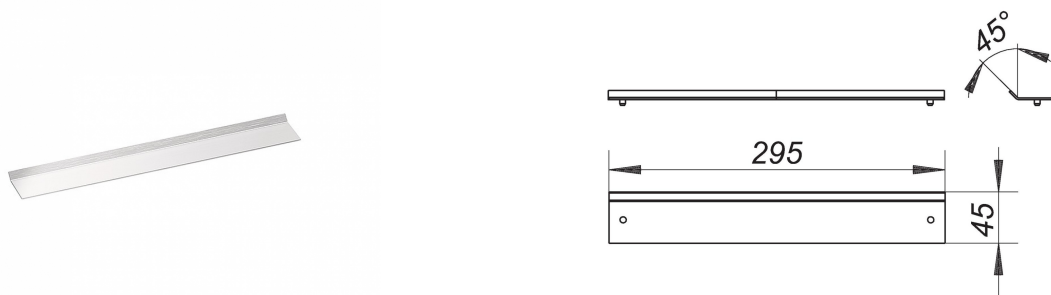

30. September 2021

Abdeckung CeraWall Individual Naturstein

Artikel Nr. **535030**
 GTIN/EAN: 4001636535030
 Rabattgruppe: 11

Abdeckung zu Duschrinnen CeraWall P.

Material:
 Edelstahl 1.4301

zum Befliesen mit Bodenbelägen, deren Schnittkanten poliert werden können, oder die durchgefärbt sind (z. B. Naturstein, Feinsteinzeug).

Bestellhinweis CeraWall Individual:

Bitte Ablaufgehäuse CeraFlex, DallFlex oder Duschelement DallFlex Wall + Duschrinne CeraWall Individual + Abdeckung CeraWall Individual bestellen!

Artikel Nr.	Bezeichnung	Abmessungen
535214	Duschrinne CeraWall Individual, 1000 mm	1000 mm
535221	Duschrinne CeraWall Individual, 1100 mm	1100 mm
535238	Duschrinne CeraWall Individual, 1200 mm	1200 mm
536518	Duschrinne CeraWall Individual, 1300 mm	1300 mm
536525	Duschrinne CeraWall Individual, 1400 mm	1400 mm
536532	Duschrinne CeraWall Individual, 1500 mm	1500 mm
535269	Duschrinne CeraWall Individual, 800 mm	800 mm
535207	Duschrinne CeraWall Individual, 900 mm	900 mm