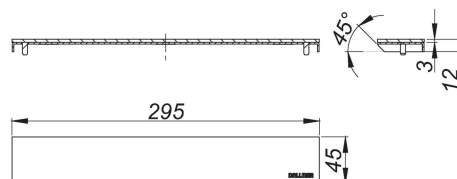

30. September 2021

**DALLMER****Abdeckung CeraWall Individual Design Edelstahl matt**

Artikel Nr. **535047**  
 GTIN/EAN: 4001636535047  
 Rabattgruppe: 11

Abdeckung zu Duschrinnen CeraWall Individual.

Material:  
 Edelstahl 1.4301

universell einsetzbares Edelstahl design mit, wird nicht befließt.

Bestellhinweis CeraWall Individual:  
 Bitte Ablaufgehäuse CeraFlex, DallFlex oder Duschelement DallFlex Wall + Duschrinne CeraWall Individual + Abdeckung CeraWall Individual bestellen!

Artikel Nr.	Bezeichnung	Abmessungen
535214	Duschrinne CeraWall Individual, 1000 mm	1000 mm
535221	Duschrinne CeraWall Individual, 1100 mm	1100 mm
535238	Duschrinne CeraWall Individual, 1200 mm	1200 mm
536518	Duschrinne CeraWall Individual, 1300 mm	1300 mm
536525	Duschrinne CeraWall Individual, 1400 mm	1400 mm
536532	Duschrinne CeraWall Individual, 1500 mm	1500 mm
535269	Duschrinne CeraWall Individual, 800 mm	800 mm
535207	Duschrinne CeraWall Individual, 900 mm	900 mm