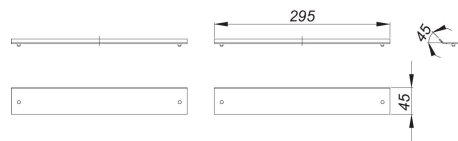

30. September 2021

Abdeckung CeraWall Individual Duo Naturstein

Artikel Nr. **535184**
 GTIN/EAN: 4001636535184
 Rabattgruppe: 11

jeweils zwei Abdeckungen zu Duschrinne CeraWall Individual Duo.

Material:
 Edelstahl 1.4301

zum Befliesen mit Bodenbelägen, deren Schnittkanten poliert werden können, oder die durchgefärbt sind (z. B. Naturstein, Feinsteinzeug).

Bestellhinweis CeraWall Individual Duo:
 Bitte Ablaufgehäuse Duo + Duschrinne CeraWall Individual Duo + Abdeckung CeraWall Individual Duo bestellen!

Artikel Nr.	Bezeichnung	Abmessungen
536020	Duschrinne CeraWall Individual Duo, 1300 mm	1300 mm
536037	Duschrinne CeraWall Individual Duo, 1400 mm	1400 mm
536044	Duschrinne CeraWall Individual Duo, 1500 mm	1500 mm
536051	Duschrinne CeraWall Individual Duo, 1600 mm	1600 mm
536068	Duschrinne CeraWall Individual Duo, 1700 mm	1700 mm
536075	Duschrinne CeraWall Individual Duo, 1800 mm	1800 mm
536082	Duschrinne CeraWall Individual Duo, 1900 mm	1900 mm
536099	Duschrinne CeraWall Individual Duo, 2000 mm	2000 mm