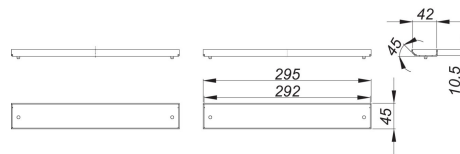

30. September 2021

Abdeckung CeraWall Individual Duo

Artikel Nr. **535191**
 GTIN/EAN: 4001636535191
 Rabattgruppe: 11

jeweils zwei Abdeckungen zu Duschrinne CeraWall Individual Duo.

Material:
 Edelstahl 1.4301

zum Befliesen mit Bodenbelägen, deren Schnittkanten nicht poliert werden können (z. B. glasierte Fliesen).

Bestellhinweis CeraWall Individual Duo:
 Bitte Ablaufgehäuse Duo + Duschrinne CeraWall Individual Duo + Abdeckung CeraWall Individual Duo bestellen!

Artikel Nr.	Bezeichnung	Abmessungen
536020	Duschrinne CeraWall Individual Duo, 1300 mm	1300 mm
536037	Duschrinne CeraWall Individual Duo, 1400 mm	1400 mm
536044	Duschrinne CeraWall Individual Duo, 1500 mm	1500 mm
536051	Duschrinne CeraWall Individual Duo, 1600 mm	1600 mm
536068	Duschrinne CeraWall Individual Duo, 1700 mm	1700 mm
536075	Duschrinne CeraWall Individual Duo, 1800 mm	1800 mm
536082	Duschrinne CeraWall Individual Duo, 1900 mm	1900 mm
536099	Duschrinne CeraWall Individual Duo, 2000 mm	2000 mm