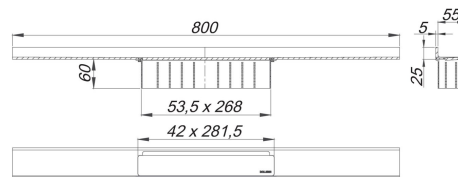

30. September 2021

Duschrinne CeraWall Select anthrazit matt, 800 mm

Artikel Nr. **535283**
 GTIN/EAN: 4001636535283
 Rabattgruppe: 11

zum Einbau mit Ablaufgehäusen CeraFlex, CeraFlex Plan, CeraFlex senkrecht, DallFlex, DallFlex Plan, DallFlex senkrecht und Duschelementen DallFlex Wall, DallFlex Wall Plan. Ablaufschiene mit mehrseitigem Präzisionsgefälle, sichtbar am Übergang zwischen Wand und Boden installiert, geeignet für Bodenbeläge von 10 – 24 mm und Wandbeläge von 12 – 24 mm (inkl. Kleberbett), Länge millimetergenau anpassbar.

AUSFÜHRUNG

- Abdeckung
- selbstklebendes Sicherheitsband S 3 mit Schnittschutzarmierung aus Edelstahl zum Schutz der Flächenabdichtung und Schalldämmband zur Entkoppelung vom Baukörper
- Montagezubehör und Positionierhilfen
- Bauschutzabdeckung

MATERIAL

Edelstahl 1.4301, massiv 5 mm, Belastungsklasse K 3 (300 kg), farbig PVD beschichtet anthrazit matt

Bestellhinweis CeraWall Select:

Bitte Ablaufgehäuse CeraFlex, DallFlex oder Duschelement DallFlex Wall + Duschrinne CeraWall Select bestellen!

Artikel Nr.	Bezeichnung	Abmessungen
537157	Ablaufgehäuse CeraFlex Plan, DN 40	DN 40
537164	Ablaufgehäuse CeraFlex senkrecht, DN 50	DN 50
537140	Ablaufgehäuse CeraFlex, DN 50	DN 50
539304	Ablaufgehäuse DallFlex EPS-montiert, DN 50	DN 50
539014	Ablaufgehäuse DallFlex Plan, DN 40	DN 40
539076	Ablaufgehäuse DallFlex senkrecht, DN 50	DN 50