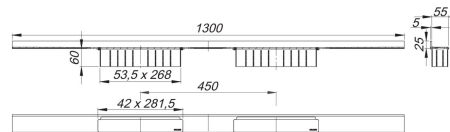

30. September 2021

**Duschrinne CeraWall Select Duo Edelstahl poliert, 1300 mm**

Artikel Nr. **536105**  
 GTIN/EAN: 4001636536105  
 Rabattgruppe: 11

zum Einbau mit Ablaufgehäuse DallFlex Duo, DallFlex Duo Plan und DallFlex Duo senkrecht.

Ablaufschiene mit mehrseitigem Präzisionsgefälle, sichtbar am Übergang zwischen Wand und Boden installiert, geeignet für Boden- und Wandbeläge von 12 – 24 mm (inkl. Kleberbett), Länge millimetergenau anpassbar.

Material:

Edelstahl 1.4301, hochglanzpoliert

Bestellhinweis CeraWall Individual Duo:

Bitte Ablaufgehäuse DallFlex Duo + Duschrinne CeraWall Select Duo bestellen!

Artikel Nr.	Bezeichnung	Abmessungen
535528	Abdeckung CeraWall Select Edelstahl poliert	

Artikel Nr.	Bezeichnung	Abmessungen
536501		DN 40

30. September 2021

**DALLMER**

---

539083	Ablaufgehäuse DallFlex Duo senkrecht, DN 50	DN 50
536006	Ablaufgehäuse DallFlex Duo, DN 50	DN 50
520494	Pflegeset Edelstahl	