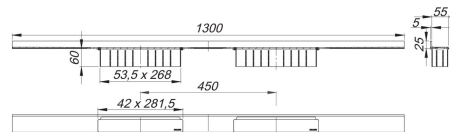

30. September 2021

**Duschrinne CeraWall Select Duo Edelstahl matt, 1300 mm**

Artikel Nr. **536181**  
 GTIN/EAN: 4001636536181  
 Rabattgruppe: 11

zum Einbau mit Ablaufgehäuse DallFlex Duo, DallFlex Duo Plan und DallFlex Duo senkrecht.

Ablaufschiene mit mehrseitigem Präzisionsgefälle, sichtbar am Übergang zwischen Wand und Boden installiert, geeignet für Boden- und Wandbeläge von 12 – 24 mm (inkl. Kleberbett), Länge millimetergenau anpassbar.

Ausführung:

- zwei Abdeckungen
- selbstklebendes Sicherheitsband S 3 mit Schnittschutzarmierung aus Edelstahl zum Schutz der Flächenabdichtung und Schalldämmband zur Entkoppelung vom Baukörper
- Montagezubehör und Positionierhilfen
- Bauschutzabdeckung mit integrierter Wasserwaage

Artikel Nr.	Bezeichnung	Abmessungen
536501		DN 40

30. September 2021

**DALLMER**

---

539083	Ablaufgehäuse DallFlex Duo senkrecht, DN 50	DN 50
536006	Ablaufgehäuse DallFlex Duo, DN 50	DN 50
520494	Pflegeset Edelstahl	