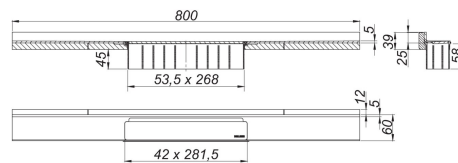

30. September 2021

Duschrinne CeraWall Select N Edelstahl matt, 800 mm

Artikel Nr. **536730**
 GTIN/EAN: 4001636536730
 Rabattgruppe: 11

zum Einbau mit Ablaufgehäusen CeraFlex, CeraFlex Plan, CeraFlex senkrecht, DallFlex, DallFlex Plan, DallFlex senkrecht und Duschelementen DallFlex Wall, DallFlex Wall Plan.

Ablaufschiene mit mehrseitigem Präzisionsgefälle, sichtbar am Übergang zwischen Wand und Boden installiert, geeignet für Naturstein-Boden- und Wandbeläge von 24 – 32 mm (inkl. Kleberbett), Länge millimetergenau anpassbar.

Ausführung:

- Abdeckung
- selbstklebendes Sicherheitsband S 3 mit Schnittschutzarmierung aus Edelstahl zum Schutz der Flächenabdichtung und Schalldämmband zur Entkoppelung vom Baukörper
- Montagezubehör und Positionierhilfen
- Bauschutzabdeckung

Artikel Nr.	Bezeichnung	Abmessungen
537157	Ablaufgehäuse CeraFlex Plan, DN 40	DN 40
537164	Ablaufgehäuse CeraFlex senkrecht, DN 50	DN 50
537140	Ablaufgehäuse CeraFlex, DN 50	DN 50
539304	Ablaufgehäuse DallFlex EPS-montiert, DN 50	DN 50
539311	Ablaufgehäuse DallFlex Plan EPS-montiert, DN 40	DN 40