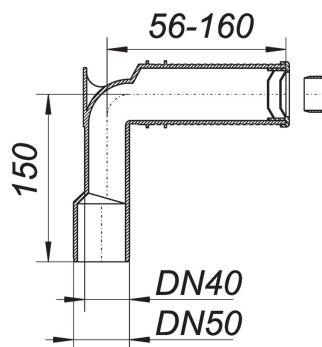

Łącznik kątowy do syfonu, DN 40/DN 50

Numer katalogowy **350039**
GTIN/EAN: 4001636350039
Grupa rabatowa: 2

do rur przyłączeniowych DN 32 i DN 40
króciec odpływowy: DN 40/DN 50

wersja z:

- gumową uszczelką wargową HT
- uniwersalnymi korkami instalacyjnymi
- częścią wlotową pasującą do różnych grubości ściany dzięki możliwości przycięcia

materiał:

polipropylen o dużej udarności